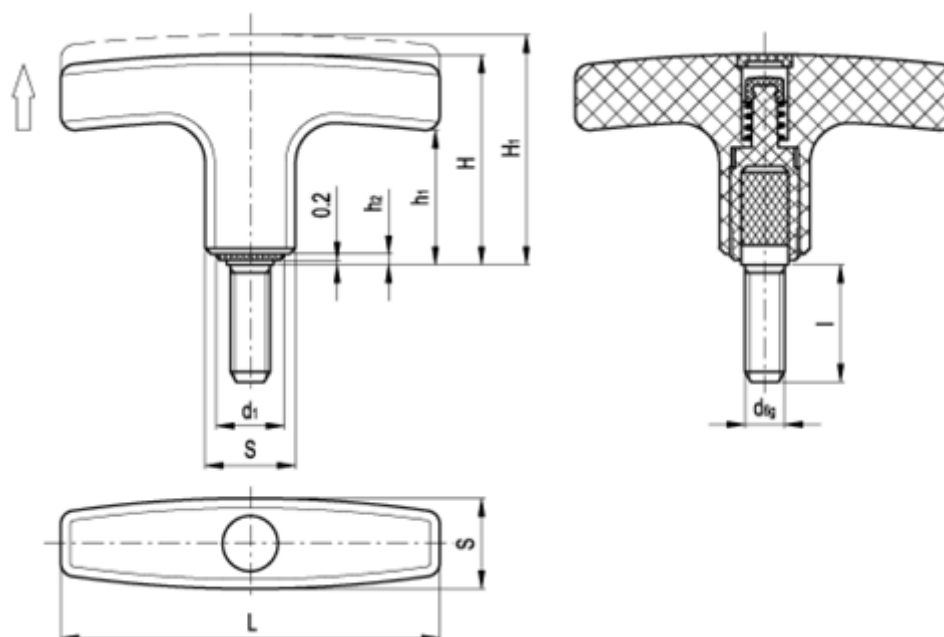

Varenummer: 2304032753
Beskrivelse: E+G T-greb indstilleligt
L.652-X/67 p-M6x25

Mål

d_1	= 12	S	= 16x16
d_{6H}	= M6	Tandantal	= 18
H	= 39		
h_1	= 26		
H_1	= 42		
h_2	= 1		
l	= 25		
L	= 67		